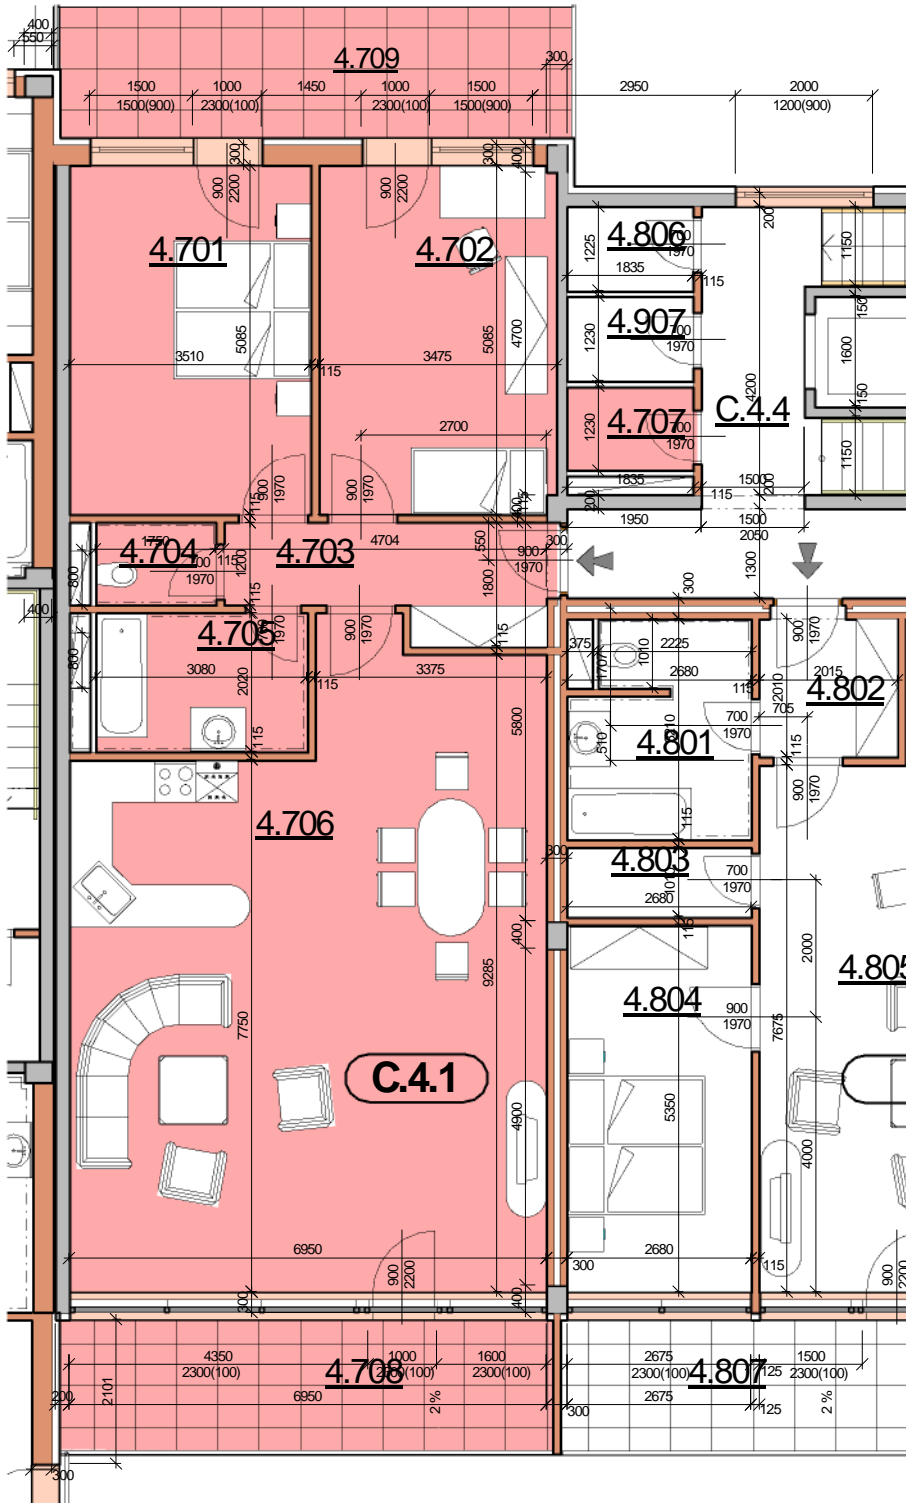

# P DORYS BYTU M ÍTKO 1:100

## BYT C.4.1

íslo	Název	Plocha
4.701	Ložnice	17.85 m <sup>2</sup>
4.702	Pokoj	17.61 m <sup>2</sup>
4.703	P edsí	6.85 m <sup>2</sup>
4.704	WC	2.10 m <sup>2</sup>
4.705	Koupelna	6.22 m <sup>2</sup>
4.706	Obývací pokoj+jídlna	59.80 m <sup>2</sup>
		110.43 m <sup>2</sup>

4.707	Komora	2.26 m <sup>2</sup>
4.708	Lodžie	14.72 m <sup>2</sup>
4.709	Balkón	14.22 m <sup>2</sup>

Celková plocha 141,63 m<sup>2</sup>

## SCHÉMA DOMU - P DORYS 4NP

M ÍTKO 1:1000

Polyfunk ní d m Olomouc - Rokycanova

**BYT C.4.1 3+KK S BALKÓNEM A LODŽÍÍ**

katalog  
110,43 m<sup>2</sup>