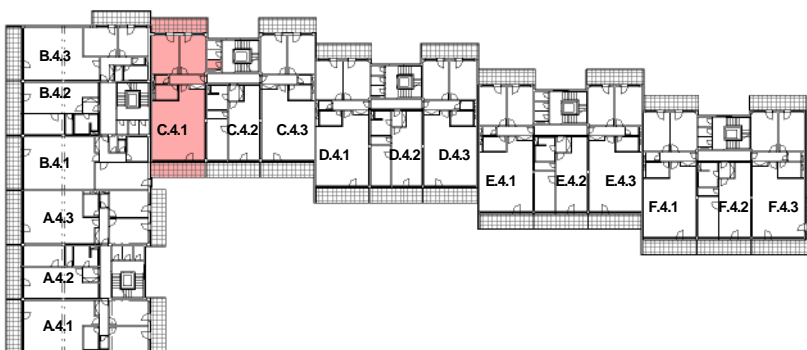

SCHÉMA DOMU - P DORYS 4NP

M ÍTKO 1:1000

Polyfunk ní d m Olomouc - Rokycanova

BYT C.4.1 3+KK S BALKÓNEM A LODŽÍÍ

katalog
110,43 m²