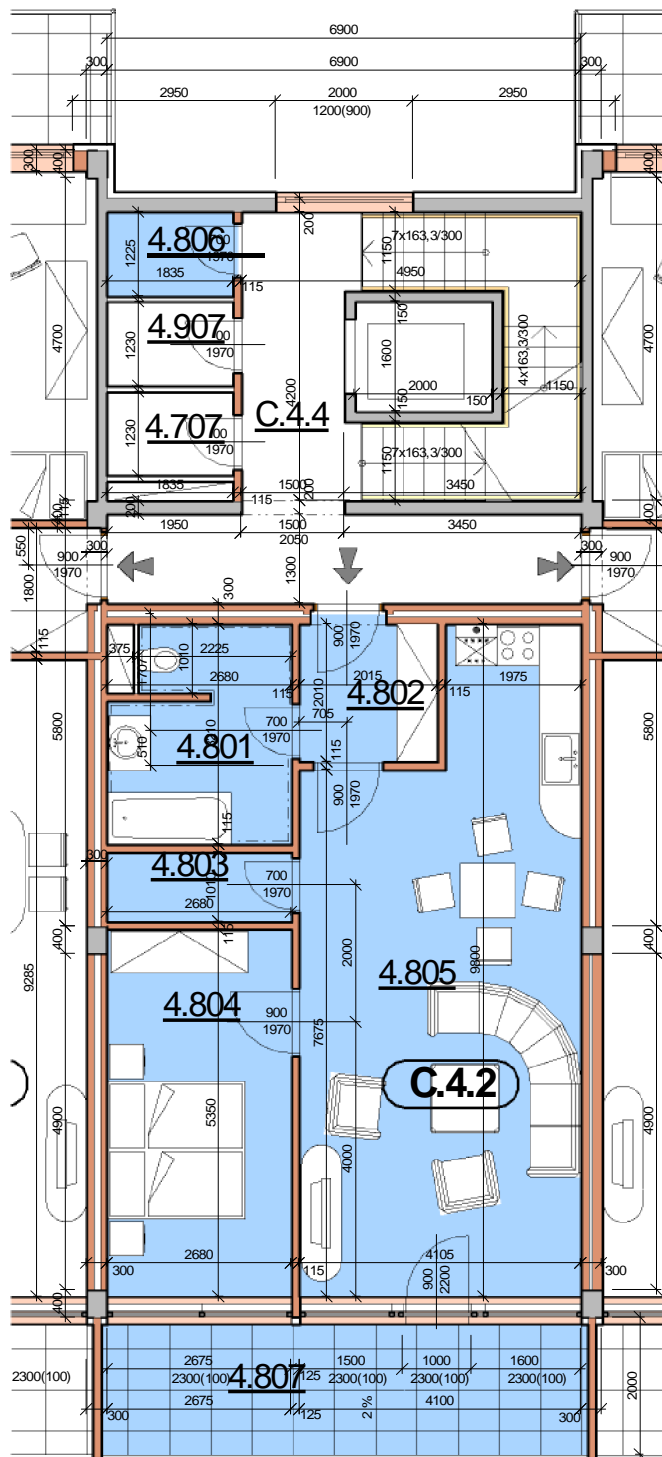

# P DORYS BYTU M ÍTKO 1:100

## BYT C.4.2

íslo	Název	Plocha
4.801	Koupelna+WC	7.97 m <sup>2</sup>
4.802	P edsí	4.05 m <sup>2</sup>
4.803	Spiž	2.71 m <sup>2</sup>
4.804	Ložnice	14.34 m <sup>2</sup>
4.805	Obývací pokoj+jídelna	35.70 m <sup>2</sup>
		64.77 m <sup>2</sup>
4.806	Komora	2.25 m <sup>2</sup>
4.807	Lodžie	14.52 m <sup>2</sup>

Celková plocha 81,54 m<sup>2</sup>

## SCHÉMA DOMU - P DORYS 4NP

M ÍTKO 1:1000