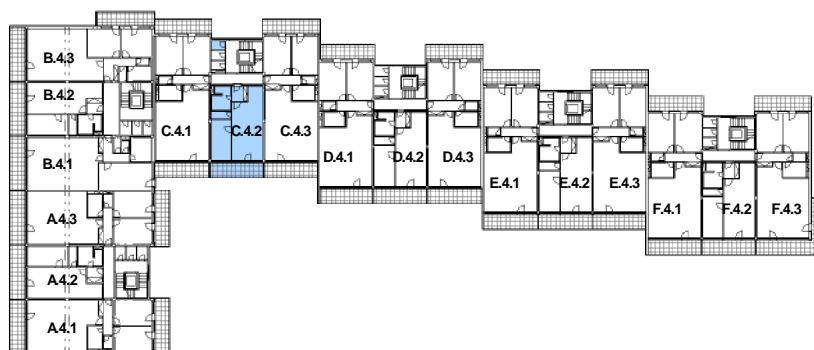

SCHÉMA DOMU - P DORYS 4NP