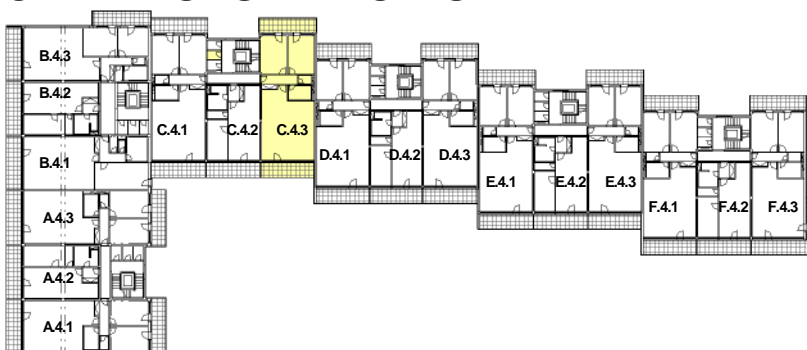

P DORYS BYTU M ÍTKO 1:100

BYT C.4.3

íslo	Název	Plocha
4.901	Pokoj	17.61 m ²
4.902	Ložnice	17.85 m ²
4.903	P edsí	6.85 m ²
4.904	WC	2.10 m ²
4.905	Koupelna	6.22 m ²
4.906	Obývací pokoj+jídelsna	59.80 m ²
		110.43 m ²

4.907	Komora	2.26 m ²
4.908	Lodžie	14.25 m ²
4.909	Balkón	14.54 m ²

Celková plocha 141,48 m²

SCHÉMA DOMU - P DORYS 4NP

M ÍTKO 1:1000

Polyfunk ní d m Olomouc - Rokycanova

BYT C.4.3 3+KK S BALKÓNEM A LODŽÍÍ

katalog
110,43 m²