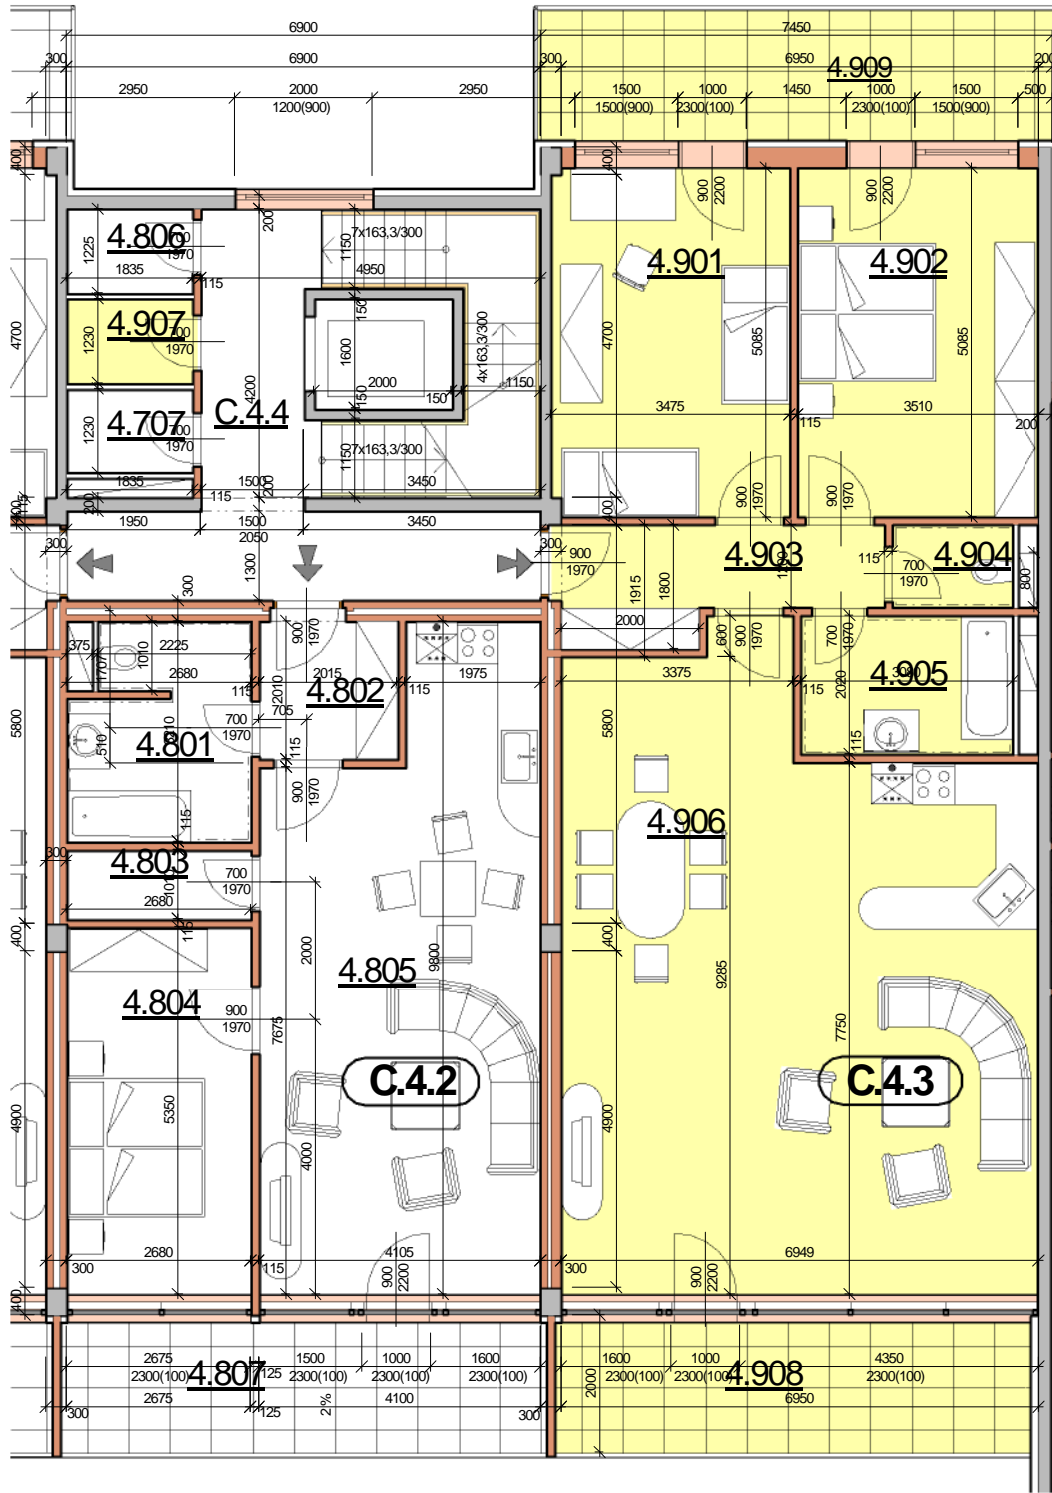

P DORYS BYTU M ÍTKO 1:100

BYT C.4.3

íslo	Název	Plocha
4.901	Pokoj	17.61 m ²
4.902	Ložnice	17.85 m ²
4.903	P edsí	6.85 m ²
4.904	WC	2.10 m ²
4.905	Koupelna	6.22 m ²
4.906	Obývací pokoj+jídelsna	59.80 m ²
		110.43 m ²

4.907	Komora	2.26 m ²
4.908	Lodžie	14.25 m ²
4.909	Balkón	14.54 m ²

Celková plocha 141,48 m²

SCHÉMA DOMU - P DORYS 4NP

M ÍTKO 1:1000

Polyfunk ní d m Olomouc - Rokycanova

BYT C.4.3 3+KK S BALKÓNEM A LODŽÍÍ

katalog
110,43 m²