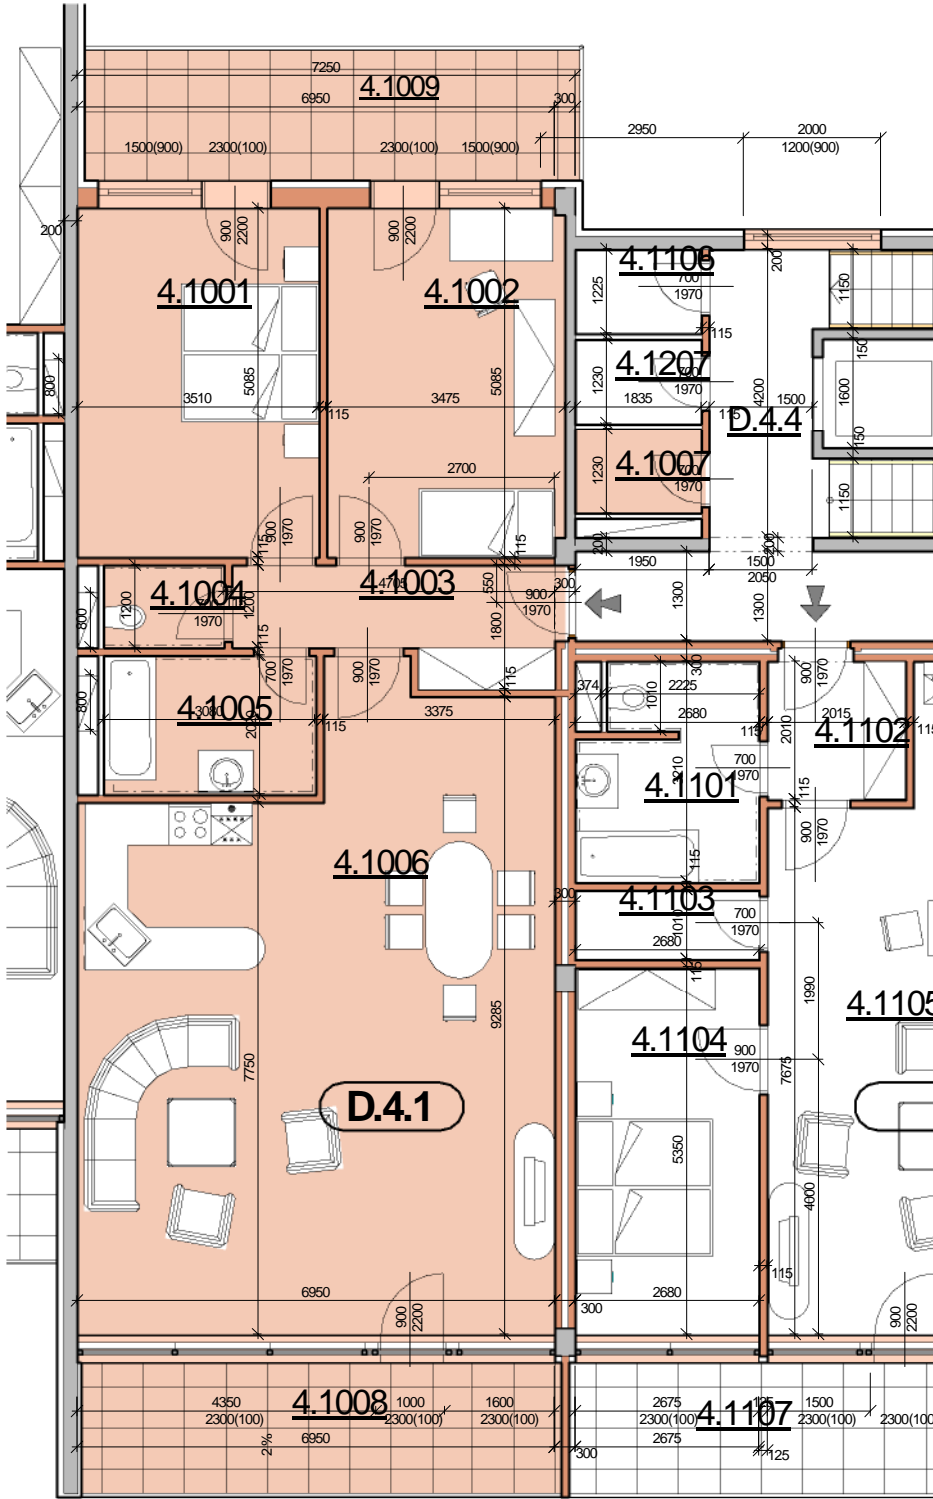

P DORYS BYTU M ÍTKO 1:100

BYT D.4.1

íslo	Název	Plocha
4.1001	Ložnice	17.85 m ²
4.1002	Pokoj	17.61 m ²
4.1003	P edsí	6.85 m ²
4.1004	WC	2.10 m ²
4.1005	Koupelna	6.22 m ²
4.1006	Obývací pokoj+jídlna	59.80 m ²
		110.43 m ²

4.1007	Komora	2.26 m ²
4.1008	Lodžie	14.33 m ²
4.1009	Balkón	13.78 m ²

Celková plocha 140,80 m²

SCHÉMA DOMU - P DORYS 4NP

M ÍTKO 1:1000

Polyfunk ní d m Olomouc - Rokycanova

BYT D.4.1 3+KK S BALKÓNEM A LODŽÍÍ

katalog
110,43 m²