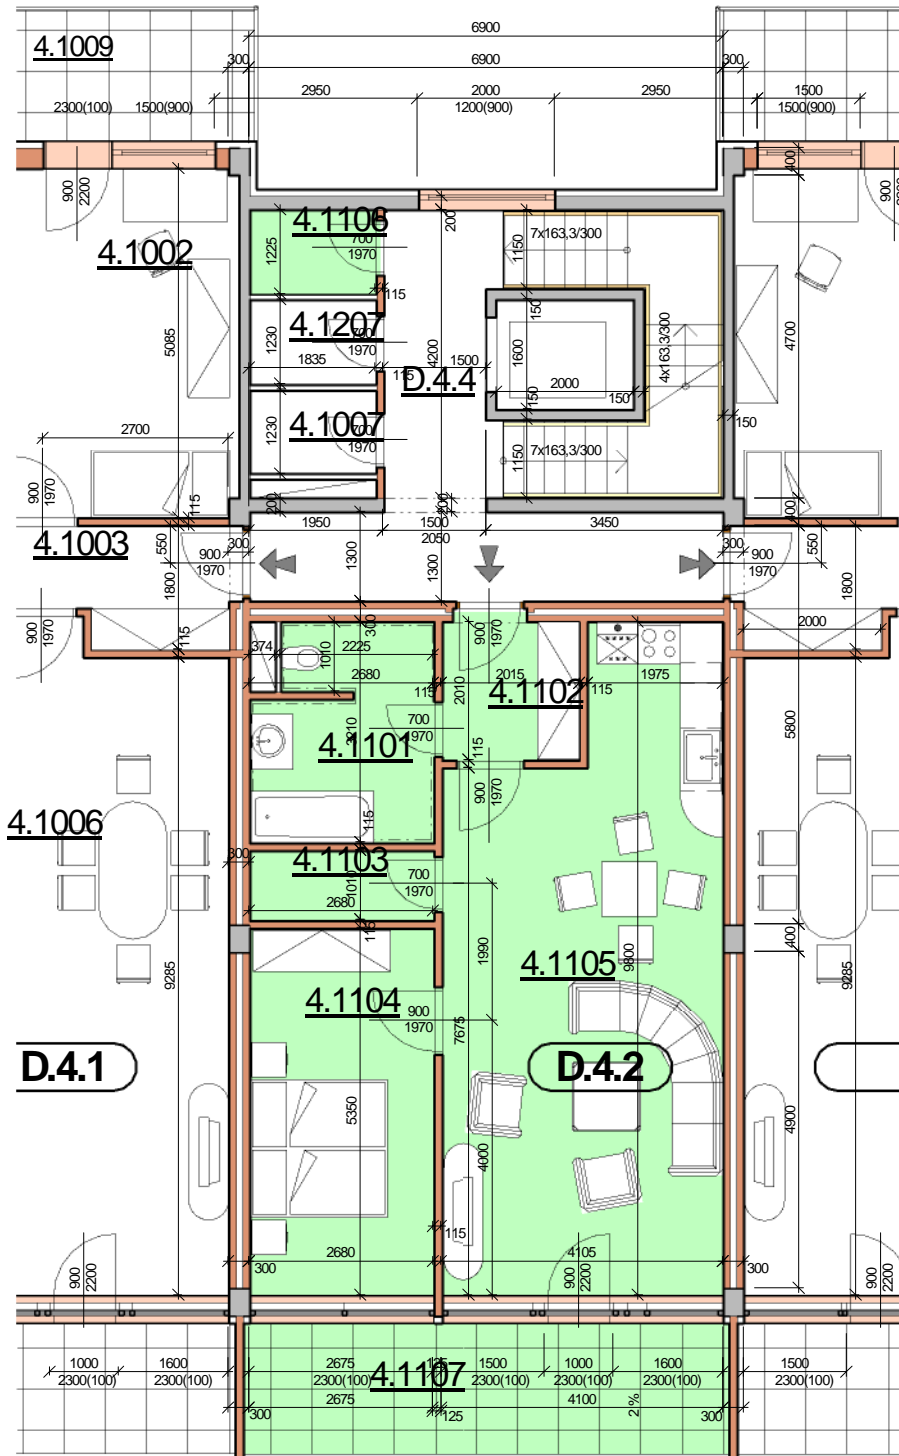

P DORYS BYTU M ÍTKO 1:100

BYT D.4.2

íslo	Název	Plocha
4.1101	Koupelna+WC	7.97 m ²
4.1102	P edsí	4.05 m ²
4.1103	Spíř	2.71 m ²
4.1104	Ložnice	14.34 m ²
4.1105	Obývací pokoj+jídlna	35.70 m ²
		64.77 m ²
4.1106	Komora	2.25 m ²
4.1107	Loděie	14.52 m ²

Celková plocha 81,54 m²

SCHÉMA DOMU - P DORYS 4NP

M ÍTKO 1:1000

Polyfunk ní d m Olomouc - Rokycanova

BYT D.4.2 2+KK S LODŽÍÍ

katalog
64,77 m²