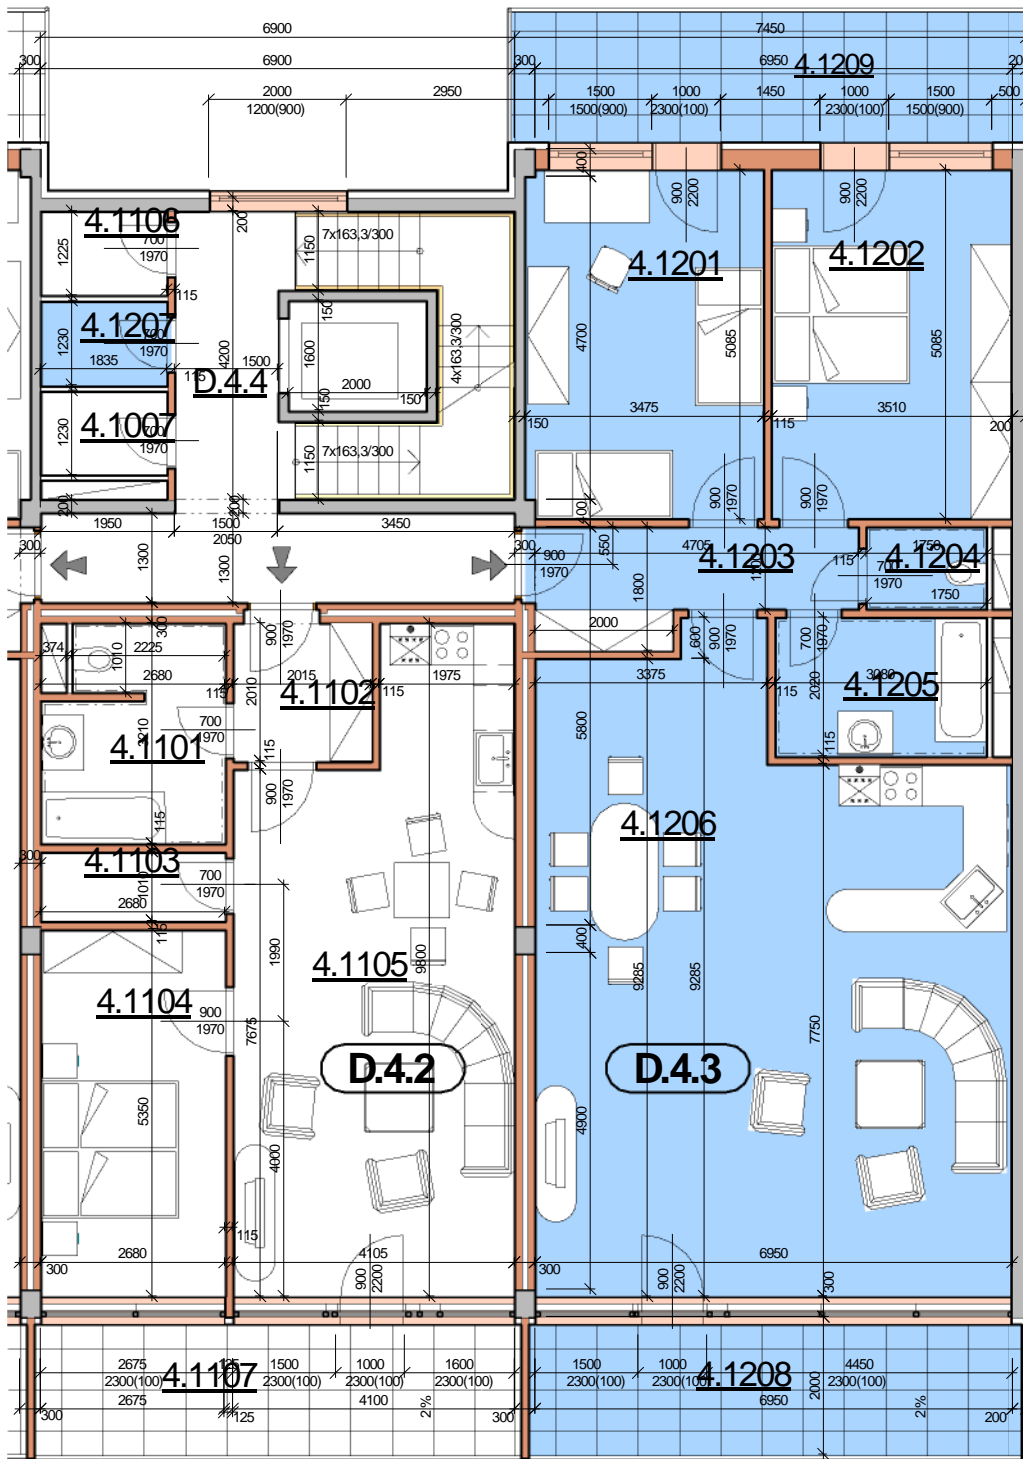

P DORYS BYTU M ÍTKO 1:100

BYT D.4.3

íslo	Název	Plocha
4.1201	Pokoj	17.61 m ²
4.1202	Ložnice	17.84 m ²
4.1203	P edsí	6.85 m ²
4.1204	WC	2.10 m ²
4.1205	Koupelna	6.22 m ²
4.1206	Obývací pokoj+jídlna	59.80 m ²
		110.43 m ²

4.1207	Komora	2.26 m ²
4.1208	Lodžie	14.72 m ²
4.1209	Balkón	14.54 m ²

Celková plocha 141,95 m²

SCHÉMA DOMU - P DORYS 4NP

M ÍTKO 1:1000

Polyfunk ní d m Olomouc - Rokycanova

BYT D.4.3 3+KK S BALKÓNEM A LODŽÍÍ

katalog
110,43 m²