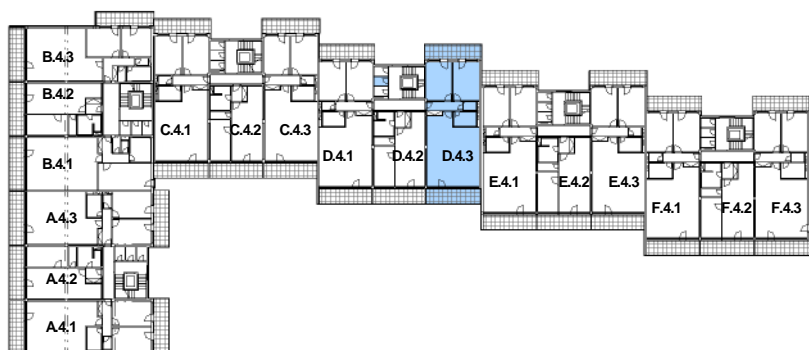

P DORYS BYTU M ÍTKO 1:100

BYT D.4.3

íslo	Název	Plocha
4.1201	Pokoj	17.61 m ²
4.1202	Ložnice	17.84 m ²
4.1203	P edsí	6.85 m ²
4.1204	WC	2.10 m ²
4.1205	Koupelna	6.22 m ²
4.1206	Obývací pokoj+jídlna	59.80 m ²
		110.43 m ²

4.1207	Komora	2.26 m ²
4.1208	Lodžie	14.72 m ²
4.1209	Balkón	14.54 m ²

Celková plocha 141,95 m²

SCHÉMA DOMU - P DORYS 4NP

M ÍTKO 1:1000

Polyfunk ní d m Olomouc - Rokycanova

BYT D.4.3 3+KK S BALKÓNEM A LODŽÍÍ

katalog
110,43 m²