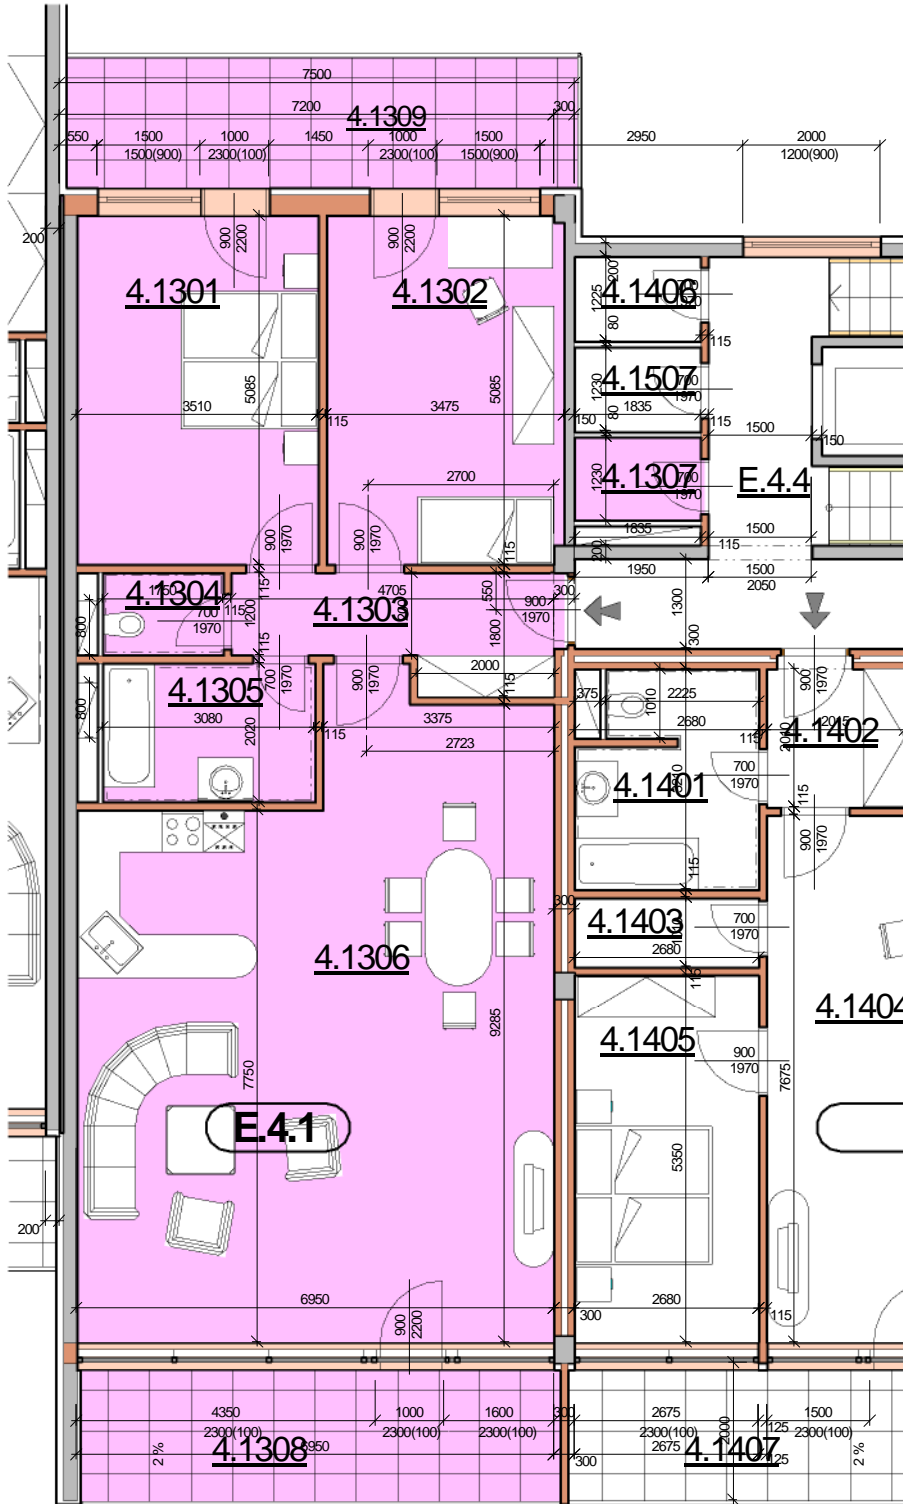

P DORYS BYTU M ÍTKO 1:100

BYT E.4.1

íslo	Název	Plocha
4.1301	Ložnice	17.85 m ²
4.1302	Pokoj	17.61 m ²
4.1303	P edsí	6.85 m ²
4.1304	WC	2.10 m ²
4.1305	Koupelna	6.22 m ²
4.1306	Obývací pokoj+jídlna	59.80 m ²
		110.43 m ²

4.1307	Komora	2.26 m ²
4.1308	Lodžie	14.33 m ²
4.1309	Balkón	14.25 m ²

Celková plocha 141,27 m²

M ÍTKO 1:1000

SCHÉMA DOMU - P DORYS 4NP

Polyfunk ní d m Olomouc - Rokycanova

BYT E.4.1 3+KK S BALKÓNEM A LODŽÍÍ

katalog
110,43 m²