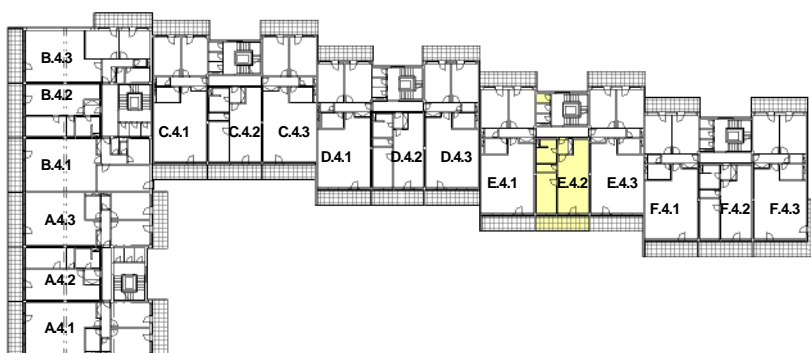

P DORYS BYTU M ÍTKO 1:100

BYT E.4.2

íslo	Název	Plocha
4.1401	Koupelna+WC	7.97 m ²
4.1402	P edsí	4.05 m ²
4.1403	Spíř	2.71 m ²
4.1404	Obývací pokoj+jídlna	35.70 m ²
4.1405	Ložnice	14.34 m ²
		64.77 m ²

4.1406	Komora	2.25 m ²
4.1407	Loděie	14.52 m ²

Celková plocha 81,54 m²

SCHÉMA DOMU - P DORYS 4NP

M ÍTKO 1:1000

Polyfunk ní d m Olomouc - Rokycanova

BYT E.4.2 2+KK S LODŽÍÍ

katalog
64,77 m²