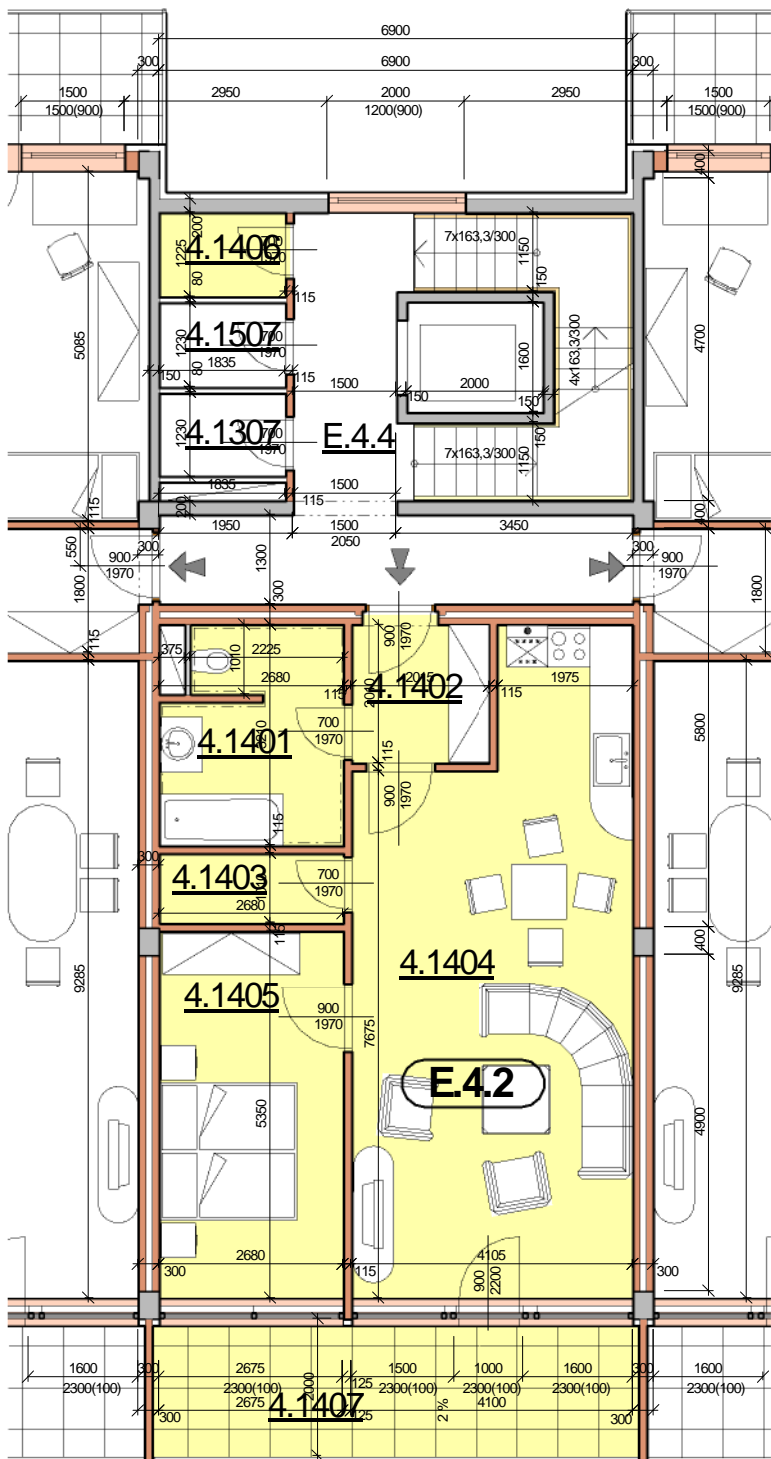

P DORYS BYTU M ÍTKO 1:100

BYT E.4.2

íslo	Název	Plocha
4.1401	Koupelna+WC	7.97 m ²
4.1402	P edsí	4.05 m ²
4.1403	Spíř	2.71 m ²
4.1404	Obývací pokoj+jídlna	35.70 m ²
4.1405	Ložnice	14.34 m ²
		64.77 m ²

4.1406	Komora	2.25 m ²
4.1407	Loděie	14.52 m ²

Celková plocha 81,54 m²

SCHÉMA DOMU - P DORYS 4NP

M ÍTKO 1:1000

Polyfunk ní d m Olomouc - Rokycanova

BYT E.4.2 2+KK S LODŽÍÍ

katalog
64,77 m²