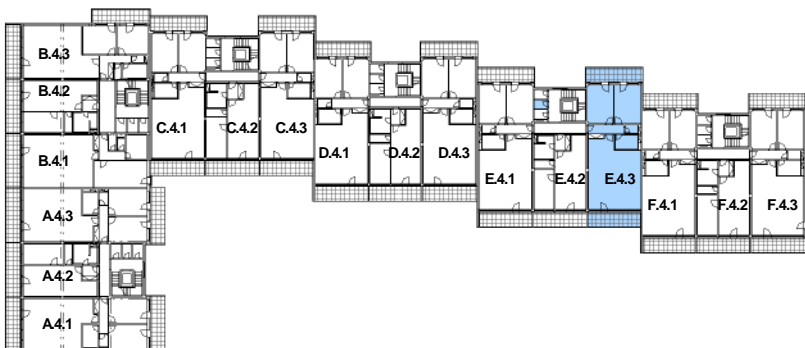

P DORYS BYTU M ÍTKO 1:100

BYT E.4.3

íslo	Název	Plocha
4.1501	Pokoj	17.61 m ²
4.1502	Ložnice	17.84 m ²
4.1503	P edsí	6.85 m ²
4.1504	WC	2.10 m ²
4.1505	Koupelna	6.22 m ²
4.1506	Obyvací pokoj+jidelna	59.80 m ²
		110.43 m ²

4.1507	Komora	2.26 m ²
4.1508	Lodžie	14.23 m ²
4.1509	Balkón	14.54 m ²

Celková plocha 141,46 m²

SCHÉMA DOMU - P DORYS 4NP

M ÍTKO 1:1000

Polyfunk ní d m Olomouc - Rokycanova

BYT E.4.3 3+KK S BALKÓNEM A LODŽÍÍ

katalog

110,43 m²