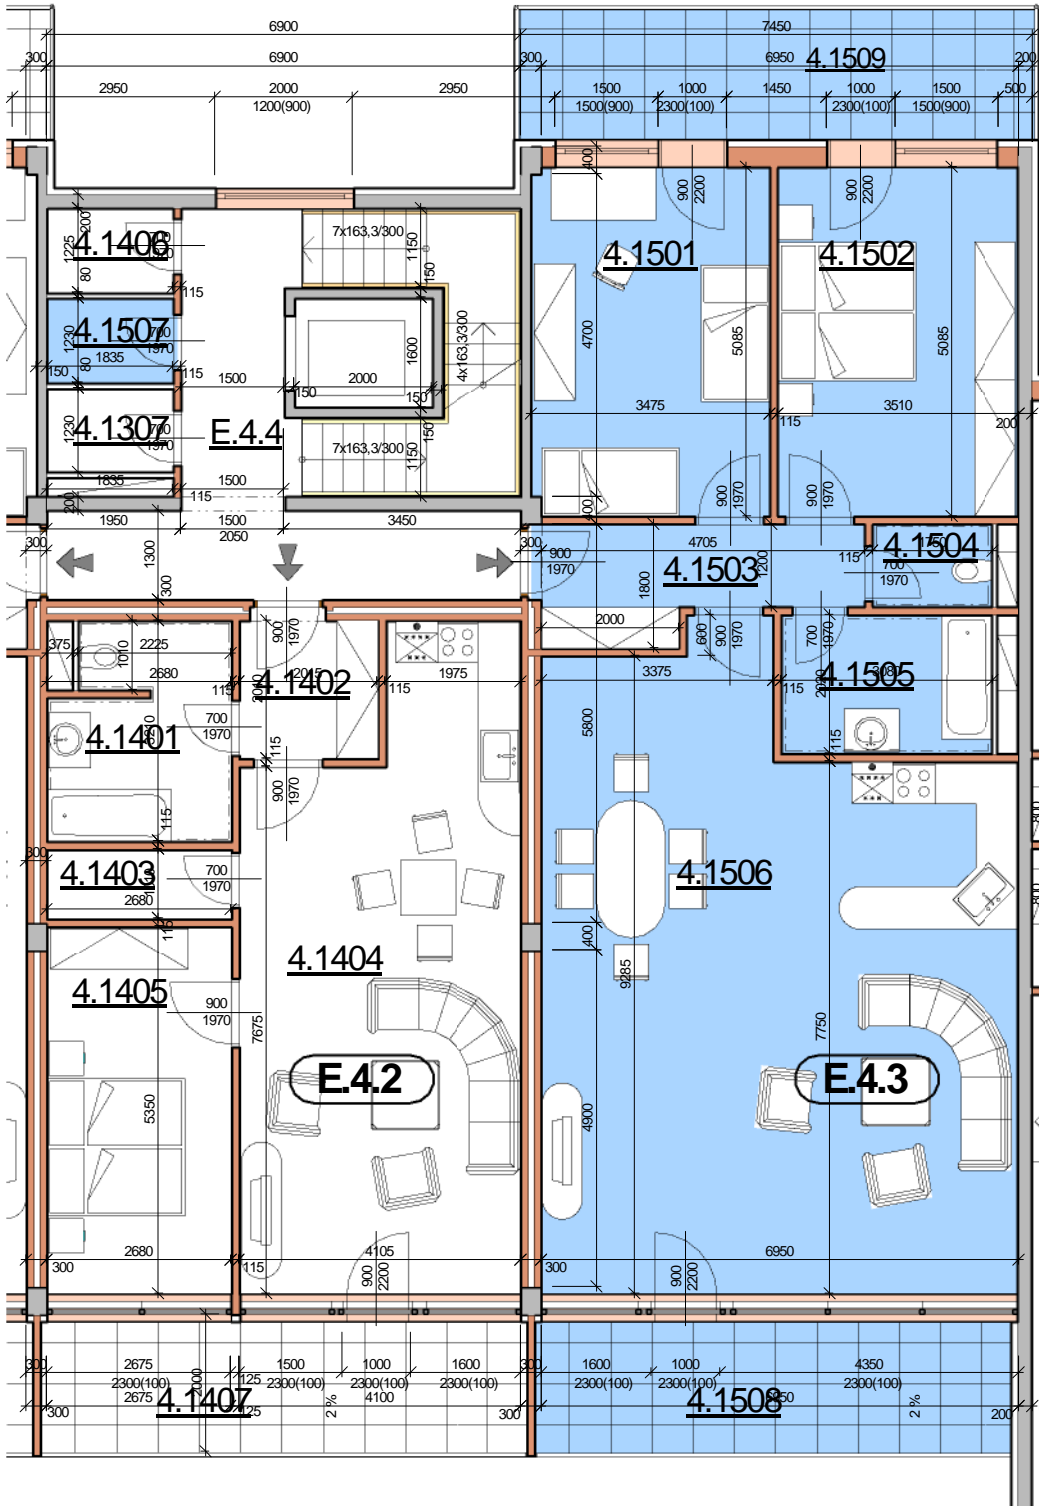

P DORYS BYTU M ÍTKO 1:100

BYT E.4.3

íslo	Název	Plocha
4.1501	Pokoj	17.61 m ²
4.1502	Ložnice	17.84 m ²
4.1503	P edsí	6.85 m ²
4.1504	WC	2.10 m ²
4.1505	Koupelna	6.22 m ²
4.1506	Obyvací pokoj+jidelna	59.80 m ²
		110.43 m ²

4.1507	Komora	2.26 m ²
4.1508	Lodžie	14.23 m ²
4.1509	Balkón	14.54 m ²

Celková plocha 141,46 m²

SCHÉMA DOMU - P DORYS 4NP

M ÍTKO 1:1000

Polyfunk ní d m Olomouc - Rokycanova

BYT E.4.3 3+KK S BALKÓNEM A LODŽÍÍ

katalog

110,43 m²