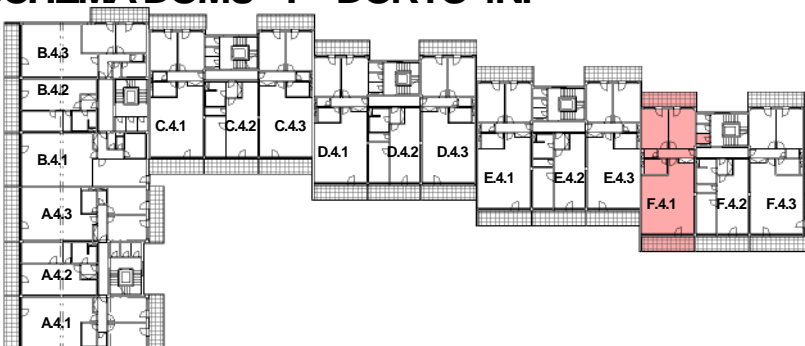

P DORYS BYTU M ÍTKO 1:100

BYT F.4.1

íslo	Název	Plocha
4.1601	Ložnice	17.85 m ²
4.1602	Pokoj	17.61 m ²
4.1603	P edsí	6.85 m ²
4.1604	WC	2.10 m ²
4.1605	Koupelna	6.22 m ²
4.1606	Obývací pokoj+jídlna	59.80 m ²
		110.43 m ²

4.1607	Komora	2.26 m ²
4.1608	Lodžie	14.33 m ²
4.1609	Balkón	13.78 m ²

Celková plocha 140,80 m²

M ÍTKO 1:1000

SCHÉMA DOMU - P DORYS 4NP

Polyfunk ní d m Olomouc - Rokycanova

BYT F.4.1 3+KK S BALKÓNEM A LODŽÍÍ

katalog
110,43 m²