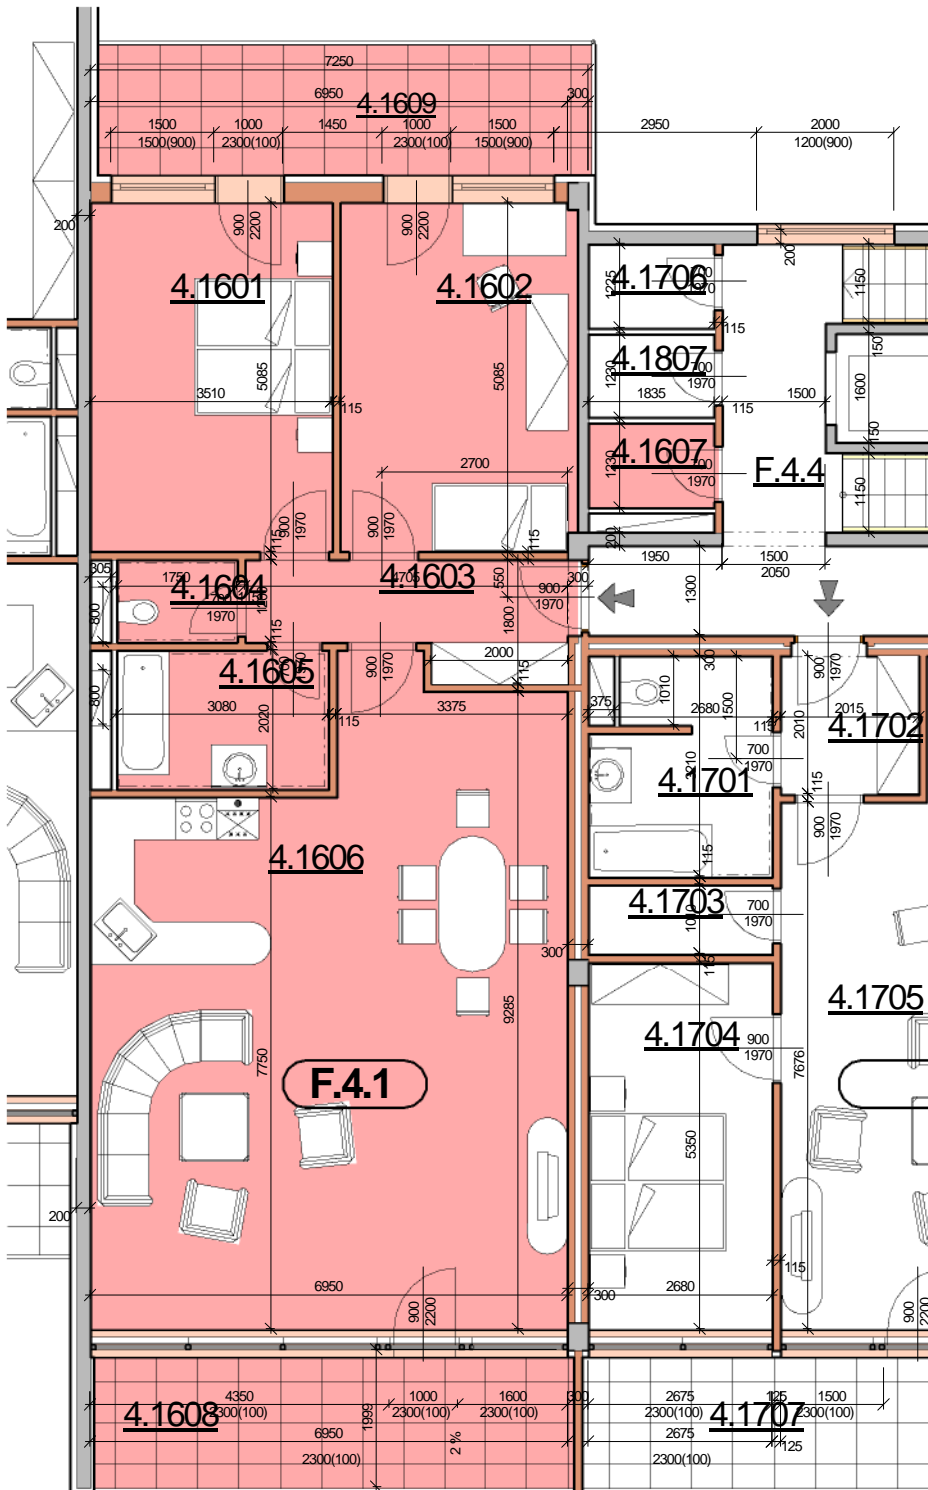

P DORYS BYTU M ÍTKO 1:100

BYT F.4.1

íslo	Název	Plocha
4.1601	Ložnice	17.85 m ²
4.1602	Pokoj	17.61 m ²
4.1603	P edsí	6.85 m ²
4.1604	WC	2.10 m ²
4.1605	Koupelna	6.22 m ²
4.1606	Obývací pokoj+jídlna	59.80 m ²
		110.43 m ²

4.1607	Komora	2.26 m ²
4.1608	Lodžie	14.33 m ²
4.1609	Balkón	13.78 m ²

Celková plocha 140,80 m²

M ÍTKO 1:1000

SCHÉMA DOMU - P DORYS 4NP

Polyfunk ní d m Olomouc - Rokycanova

BYT F.4.1 3+KK S BALKÓNEM A LODŽÍÍ

katalog
110,43 m²