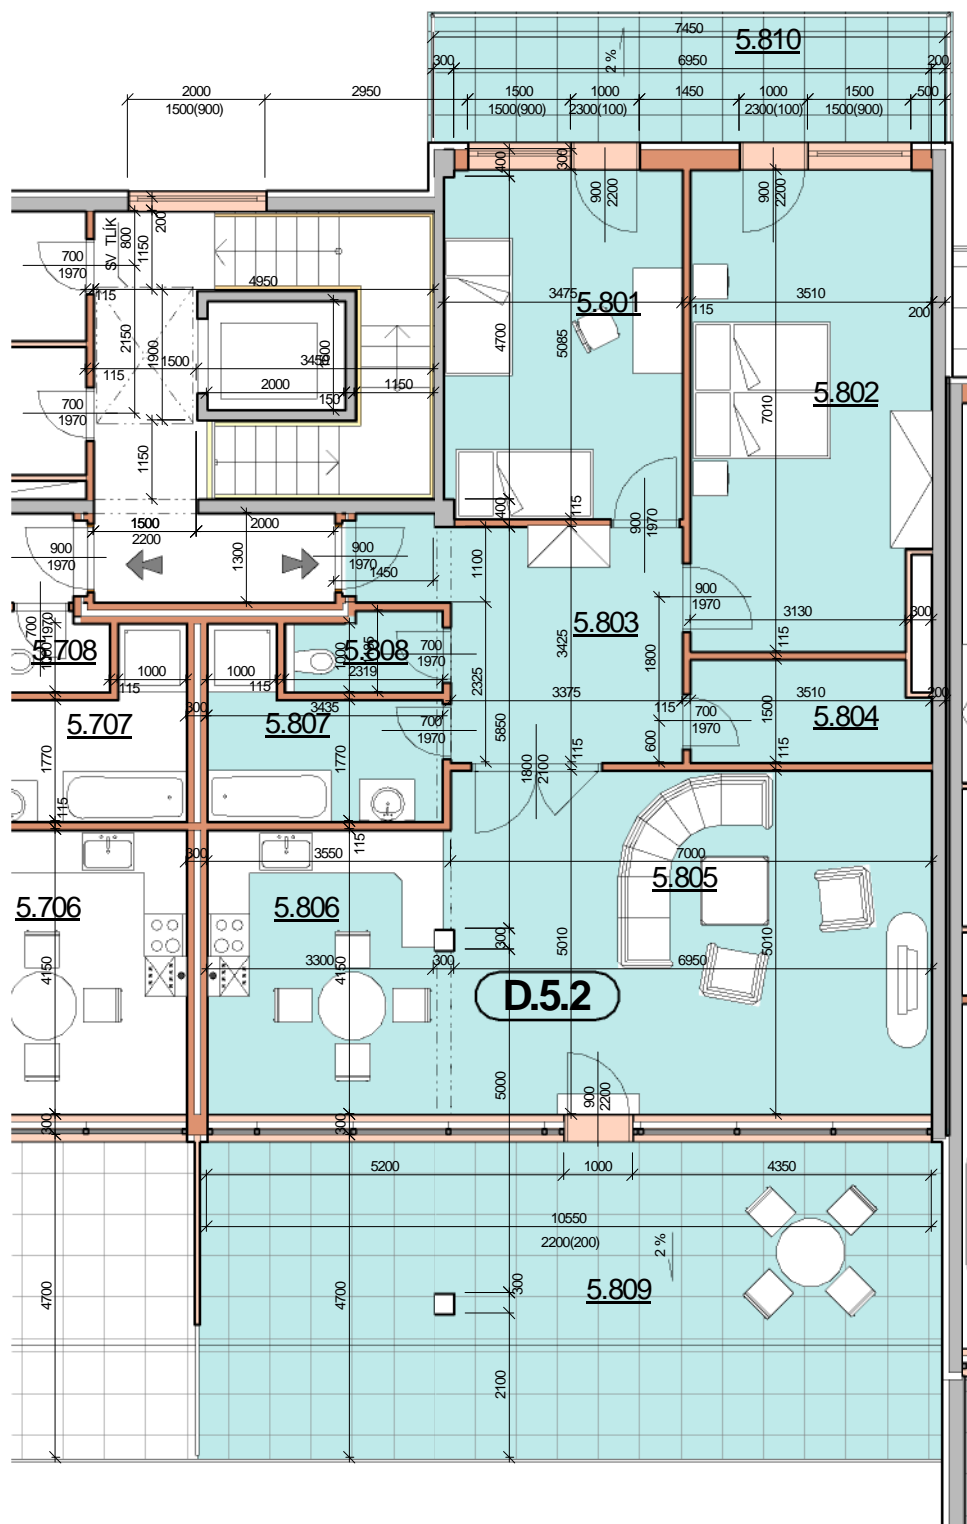

P DORYS BYTU M ÍTKO 1:100

BYT D.5.2

íslo	Název	Plocha
5.801	Pokoj	17.61 m ²
5.802	Ložnice	24.04 m ²
5.803	P edsí	13.34 m ²
5.804	Šatna	5.06 m ²
5.805	Obývací pokoj	35.07 m ²
5.806	Kuchy + jídelna	14.66 m ²
5.807	Koupelna	7.20 m ²
5.808	WC	2.56 m ²
		119.53 m ²
5.809	Terasa	51.87 m ²
5.810	Balkón	14.54 m ²

Celková plocha 185,94 m²

SCHÉMA DOMU - P DORYS 5NP

M ÍTKO 1:1000

Polyfunk ní d m Olomouc - Rokycanova

BYT D.5.2 3+KK S TERASOU A BALKÓNEM

katalog
119,53 m²